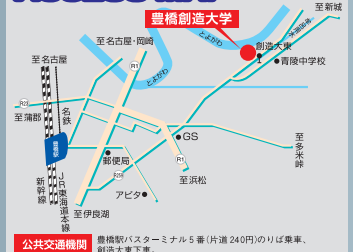

第24回創造祭

10/26 Sat
11:00 - 18:00

10/27 Sun
10:00 - 16:00

RENEWA

豊橋創造大学キャンパス

豊橋創造大学・豊橋創造大学短期大学部 第24回創造祭実行委員会
〒440-8511 愛知県豊橋市牛川町松下20-1 TEL.050-2017-2138 FAX.0532-55-0803

[HP URL] <https://www.sozosai.com> イベント内容・時間等は諸事情により変更になる場合がございます。

お願い：駐車スペースに限りがありますので、公共交通機関をご利用願います。

ACCESS MAP

豊橋駅南口バスターミナル5番(片道240円)のりば乗車、創造大東下下車。